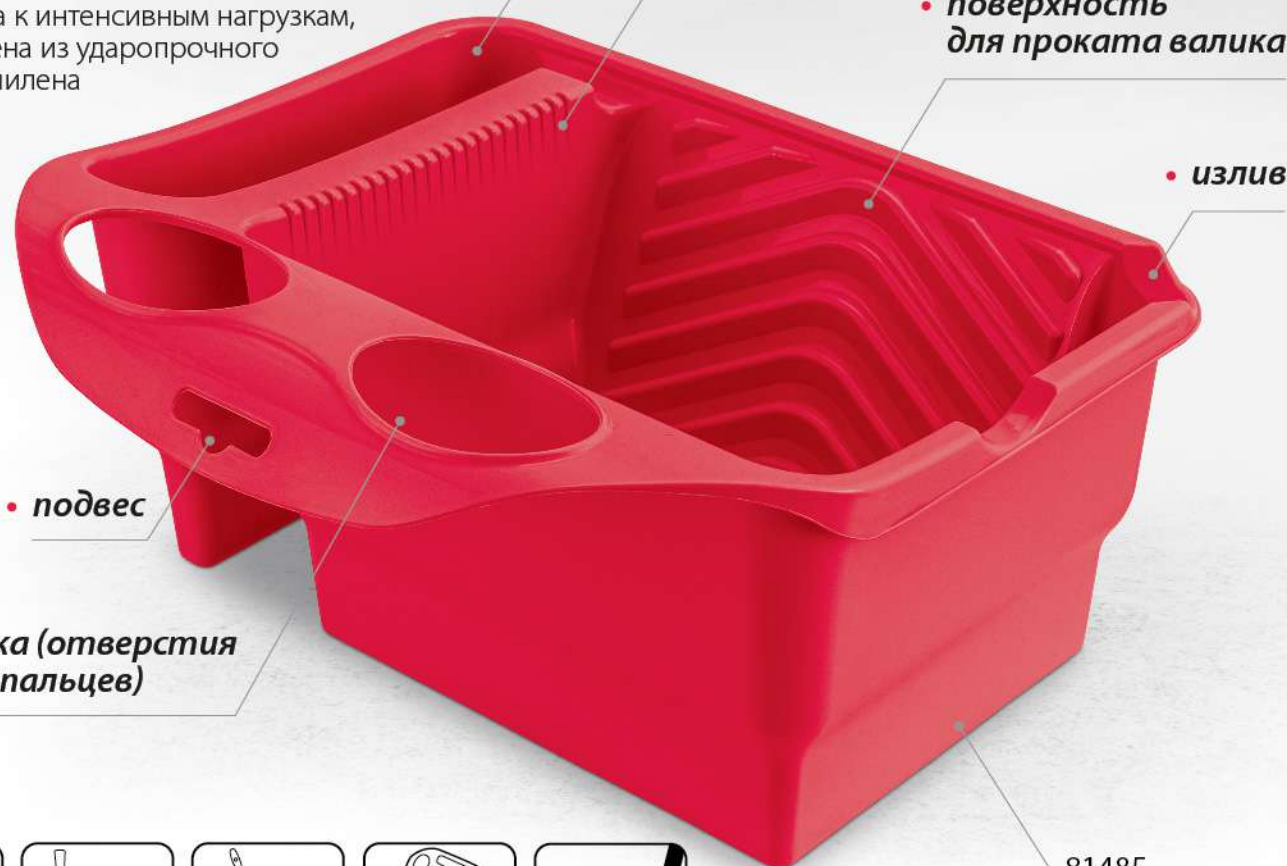

КЮВЕТА ПЛАСТМАССОВАЯ

- подходит для кистей и мини-валиков

- объем: 300 мл

- используется для малярных работ
совместима со всеми типами ЛКМ

- мерное деление

- **многофункциональность**
специальные области позволяют раскатывать валик, сгонять и очищать краску с кисти

- лоток для хранения малярного инструмента

- **эргономичность**
благодаря удобной форме с кюветой комфортно работать на высоте

- кромка для очистки кистей

- **прочность**
устойчива к интенсивным нагрузкам, изготовлена из ударопрочного полипропилена

- поверхность для проката валика

- излив

- подвес

- ручка (отверстия для пальцев)

81485