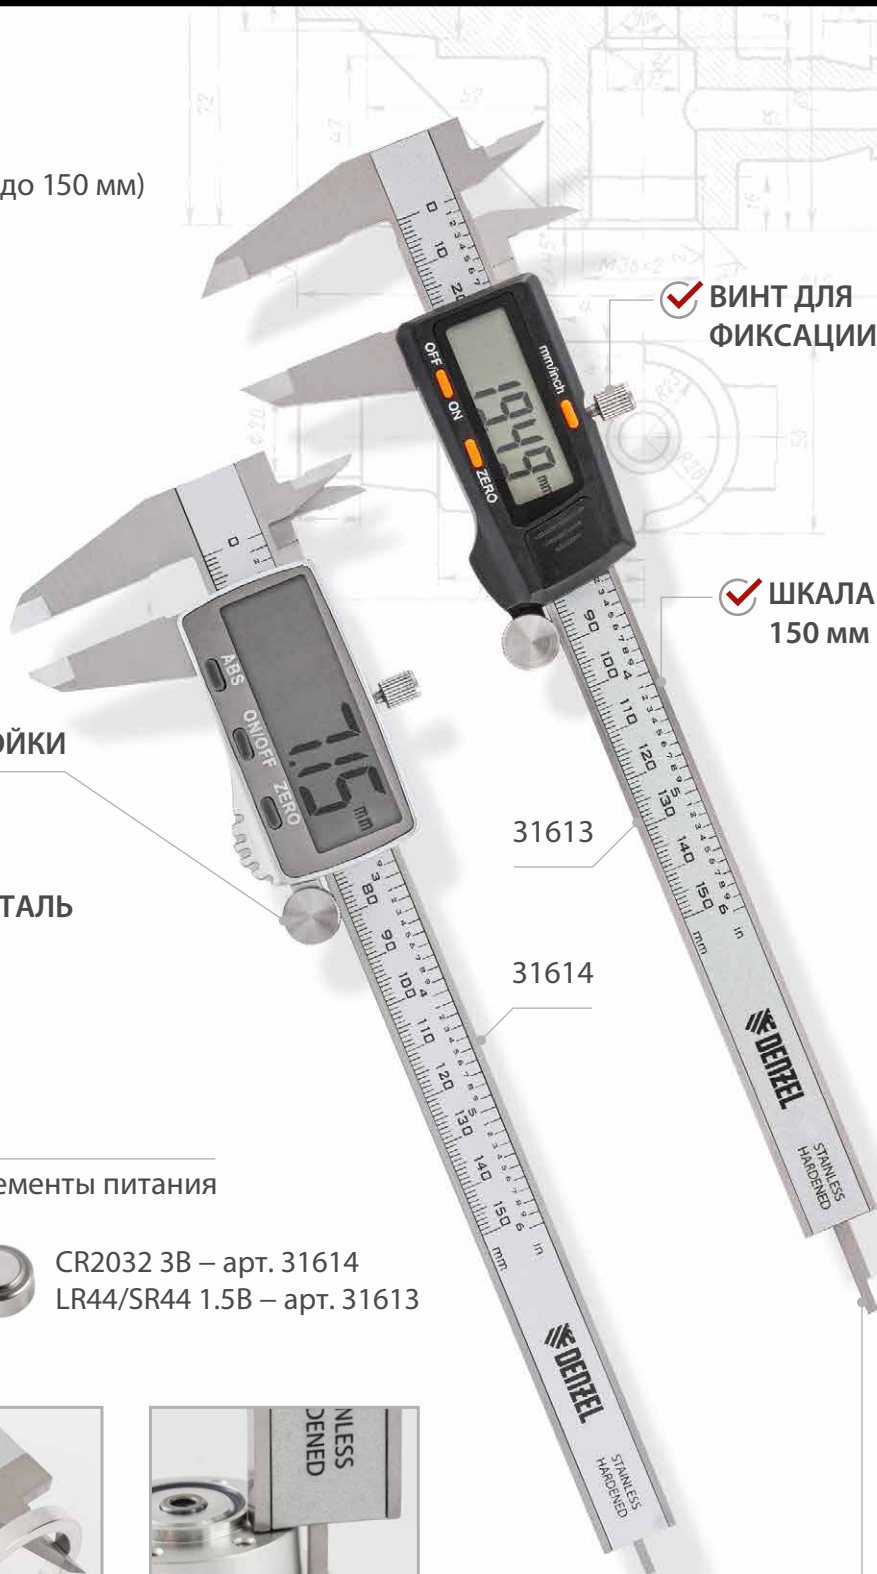

✓ **ВЫСОКАЯ ТОЧНОСТЬ**
±0,02 мм (до 100 мм), ±0,03 мм (до 150 мм)

✓ **ЦИФРОВОЙ LCD-ДИСПЛЕЙ**
простота в использовании,
крупные цифры (арт. 31614)

✓ **ЦЕНА ДЕЛЕНИЯ 0,01 мм**

✓ **ДВА РЕЖИМА ИЗМЕРЕНИЯ**
мм/дюймы

✓ **КОЛЕСО ДЛЯ ТОЧНОЙ НАСТРОЙКИ**
удобство в работе

✓ **МАТЕРИАЛ: НЕРЖАВЕЮЩАЯ СТАЛЬ**
долговечность

✓ **В КОМПЛЕКТЕ**

пластиковый кейс

элементы питания

CR2032 3B – арт. 31614
LR44/SR44 1.5B – арт. 31613

✓ **ГЛУБИНОМЕР**

✓ **ВИНТ ДЛЯ
ФИКСАЦИИ**

✓ **ШКАЛА
150 мм**

31613

31614