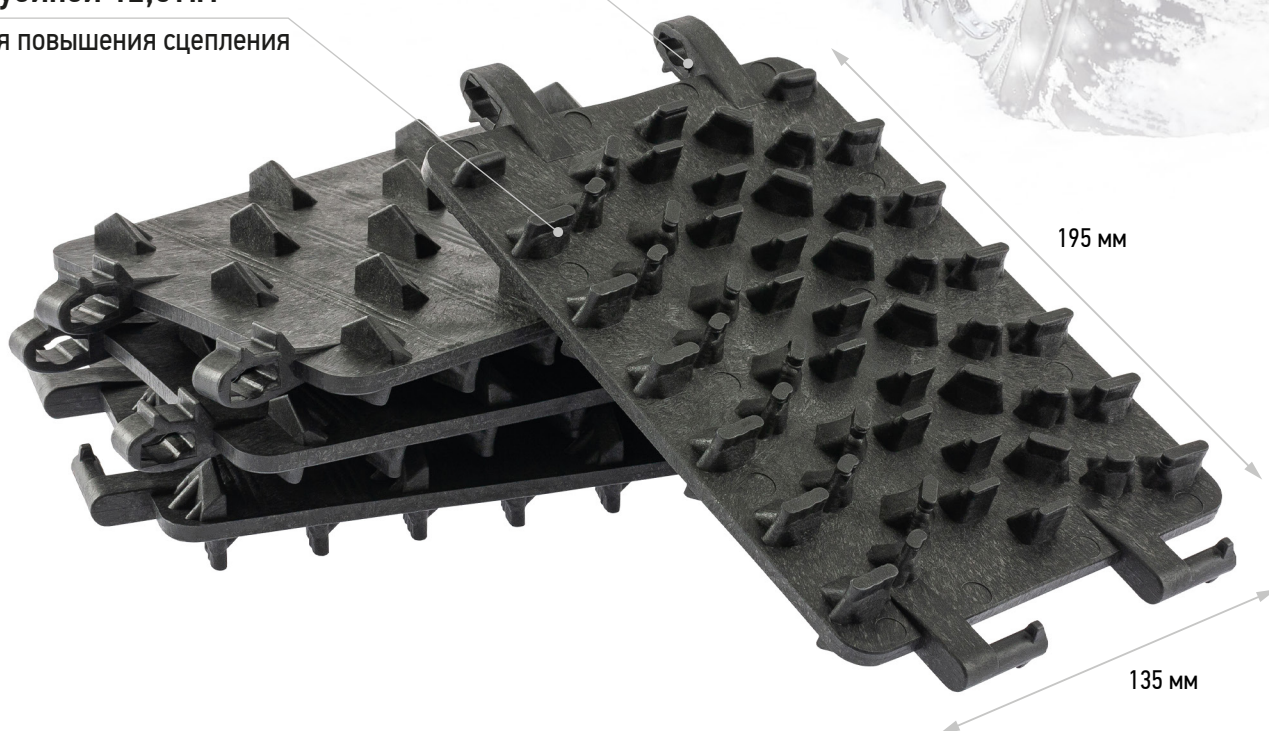

НОВИНКА

Предназначены для увеличения проходимости автомобиля при езде по снегу, льду, грязи, глине и прочим поверхностям. Благодаря решетчатой поверхности и крепким соединениям антипробуксовочные ленты помогут быстро и без посторонней помощи выехать из ямы или грязи в любую погоду.

✓ **морозостойкий пластик**
рассчитан до -30°C

✓ **вес автомобиля**
до 3,5 тонн

✓ **замки**
для скрепления траков в одну ленту

✓ **специальные шипы**
глубиной 12,5 мм
для повышения сцепления

✓ **удобное хранение**
сумка-чехол в комплекте

Артикул	Количество траков	Общая длина комплекта, мм
543584	3	750
543585	6	1300