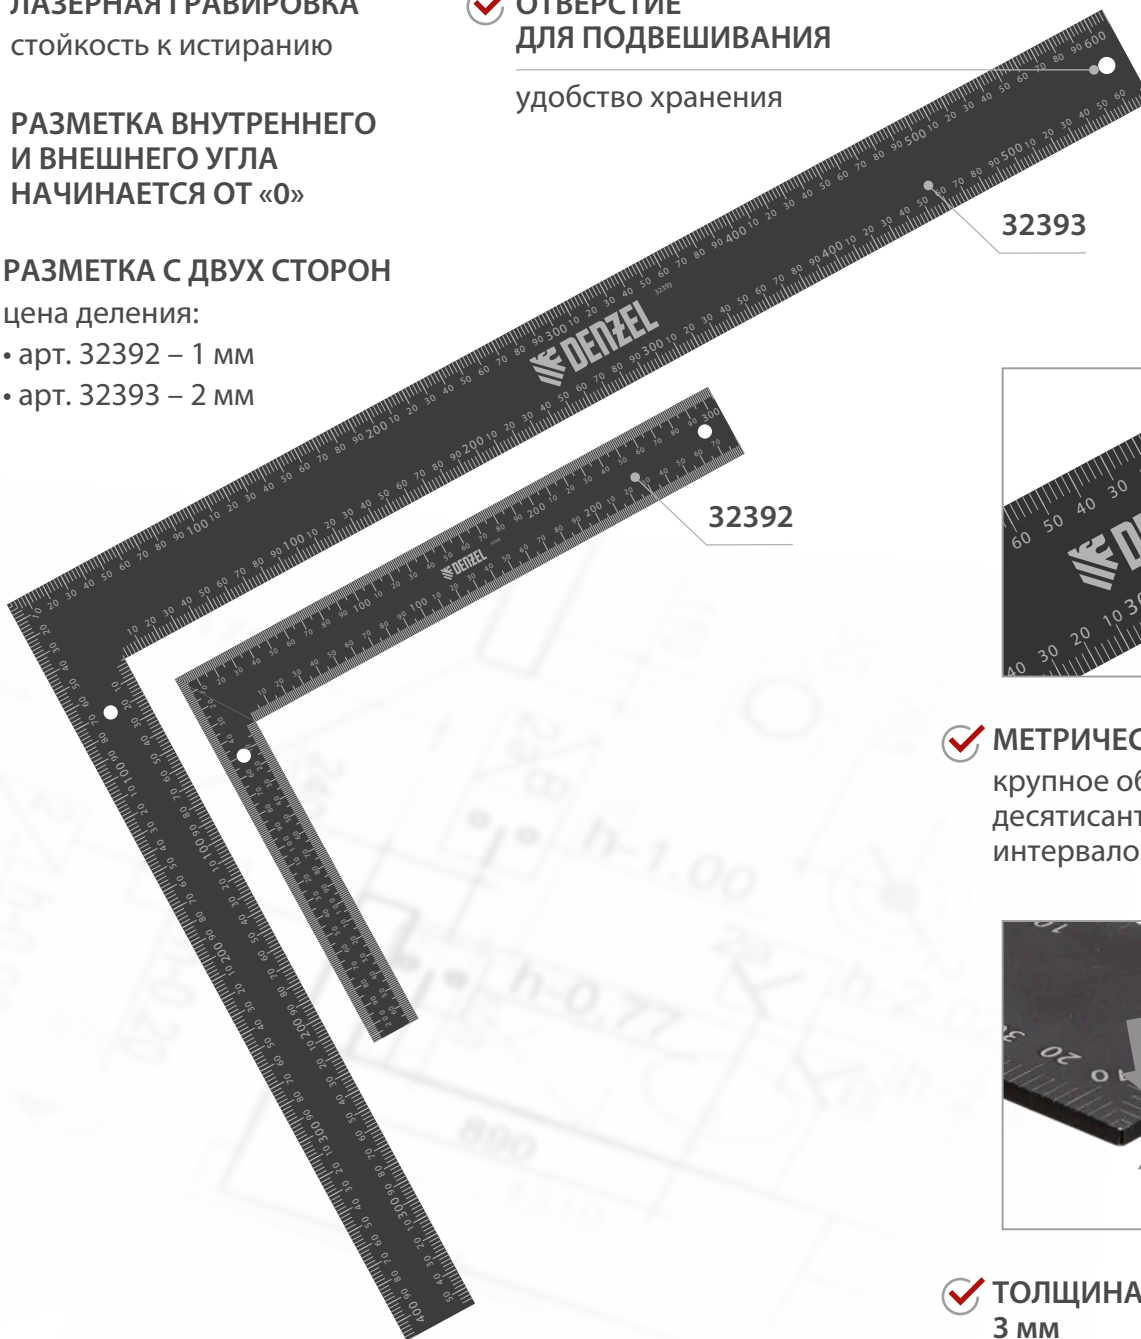

✓ ЛАЗЕРНАЯ ГРАВИРОВКА
стойкость к истиранию

✓ РАЗМЕТКА ВНУТРЕННЕГО И ВНЕШНЕГО УГЛА
НАЧИНАЕТСЯ ОТ «0»

✓ РАЗМЕТКА С ДВУХ СТОРОН

цена деления:

- арт. 32392 – 1 мм
- арт. 32393 – 2 мм

✓ ОТВЕРСТИЕ
ДЛЯ ПОДВЕШИВАНИЯ

удобство хранения

32393

32392

✓ МЕТРИЧЕСКАЯ ШКАЛА
крупное обозначение
десятисантиметровых
интервалов

✓ ТОЛЩИНА ПРОФИЛЯ
3 мм

Артикул	32392	32393
Размеры, мм	200×300	400×600