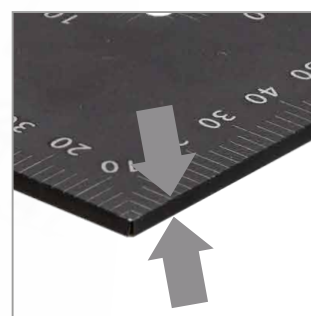

✓ ЛАЗЕРНАЯ ГРАВИРОВКА
стойкость к истиранию

✓ РАЗМЕТКА ВНУТРЕННЕГО И ВНЕШНЕГО УГЛА
НАЧИНАЕТСЯ ОТ «0»

✓ РАЗМЕТКА С ДВУХ СТОРОН

цена деления:

- арт. 32392 – 1 мм
- арт. 32393 – 2 мм

✓ ОТВЕРСТИЕ
ДЛЯ ПОДВЕШИВАНИЯ

удобство хранения

32393

32392

✓ МЕТРИЧЕСКАЯ ШКАЛА
крупное обозначение
десятисантиметровых
интервалов

✓ ТОЛЩИНА ПРОФИЛЯ
3 мм

Артикул	32392	32393
Размеры, мм	200×300	400×600