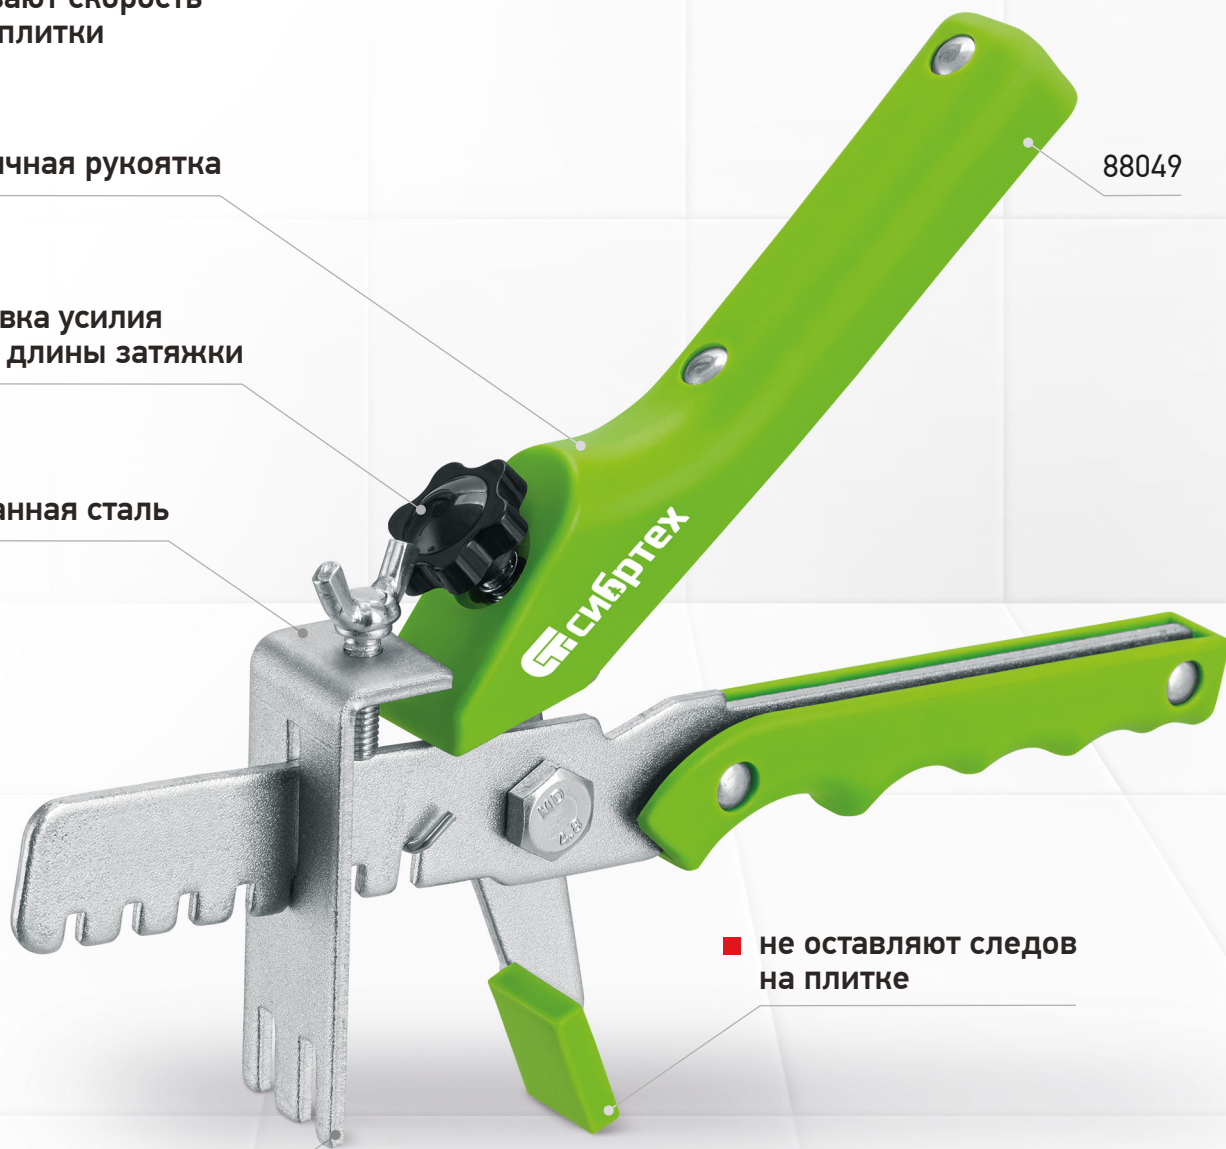

**НОВИНКА**

- увеличивают скорость укладки плитки
- эргономичная рукоятка
- регулировка усилия сжатия и длины затяжки
- оцинкованная сталь

- 3 насадки в комплекте для различных типов зажимов

■ не оставляют следов на плитке