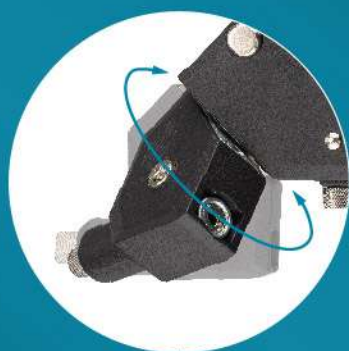

# НОВИНКА ЗАКЛЕПОЧНИКИ РУЧНЫЕ

- поворотный механизм 360°  
работа в труднодоступных  
местах

- цанговый механизм захвата заклепок  
из хромомолибденовой стали
- сменные насадки с боковыми насечками  
замена без специального ключа
- фиксация рукояток  
при хранении и транспортировке

40418

40415

эргономичные  
рукоятки  
комфорт в работе