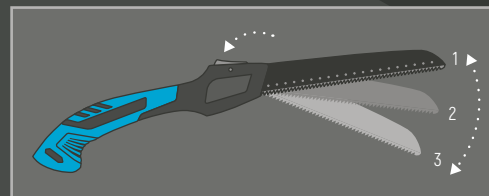

Узнайте больше по телефону горячей линии 8 (800) 222-22-02 или на сайте компании «МИР ИНСТРУМЕНТА»

instrument.ru