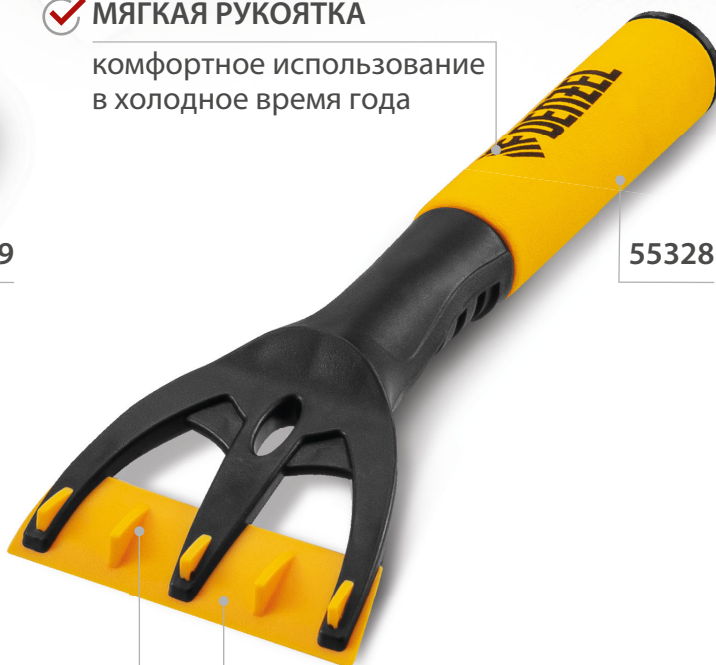

✓ **ЛЕГКАЯ ОЧИСТКА ОТ НАЛЕДИ**
не повреждает стекло автомобиля

✓ **КОМПАКТНЫЙ РАЗМЕР**
удобное хранение
в дверной карте автомобиля

✓ **МЯГКАЯ РУКОЯТКА**
комфортное использование
в холодное время года

✓ **ЛЕЗВИЕ ИЗ ABS-ПЛАСТИКА**

✓ **ЛЕЗВИЕ ИЗ ЖЕСТКОГО ПОЛИМЕРНОГО МАТЕРИАЛА**

✓ **КОРПУС ИЗ АЛЮМИНИЯ**
устойчивость к высоким
нагрузкам, долговечность

✓ **ДОПОЛНИТЕЛЬНЫЕ РЕБРА**
уборка слежавшегося наста

Артикул	55328	55329
Ширина, мм	100	110
Длина, мм	300	180