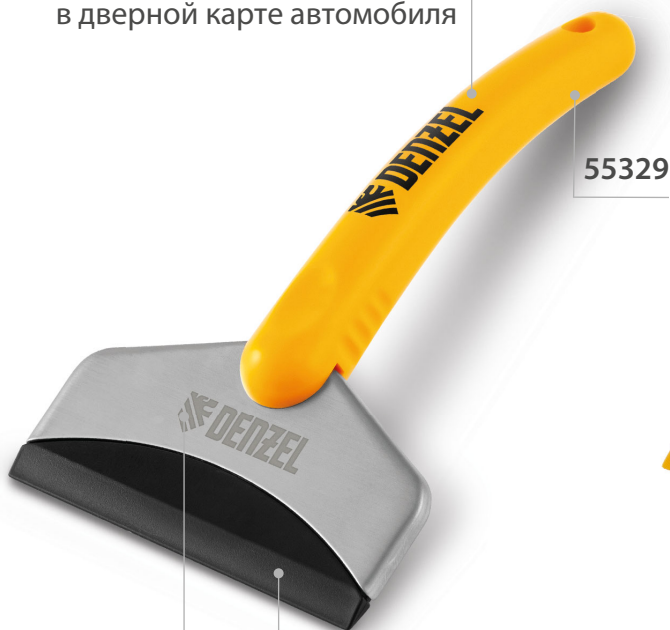

✓ **ЛЕГКАЯ ОЧИСТКА ОТ НАЛЕДИ**
не повреждает стекло автомобиля

✓ **КОМПАКТНЫЙ РАЗМЕР**
удобное хранение
в дверной карте автомобиля

✓ **МЯГКАЯ РУКОЯТКА**
комфортное использование
в холодное время года

✓ **ЛЕЗВИЕ ИЗ ABS-ПЛАСТИКА**

✓ **ЛЕЗВИЕ ИЗ ЖЕСТКОГО ПОЛИМЕРНОГО МАТЕРИАЛА**

✓ **КОРПУС ИЗ АЛЮМИНИЯ**
устойчивость к высоким
нагрузкам, долговечность

✓ **ДОПОЛНИТЕЛЬНЫЕ РЕБРА**
уборка слежавшегося наста

Артикул	55328	55329
Ширина, мм	100	110
Длина, мм	300	180